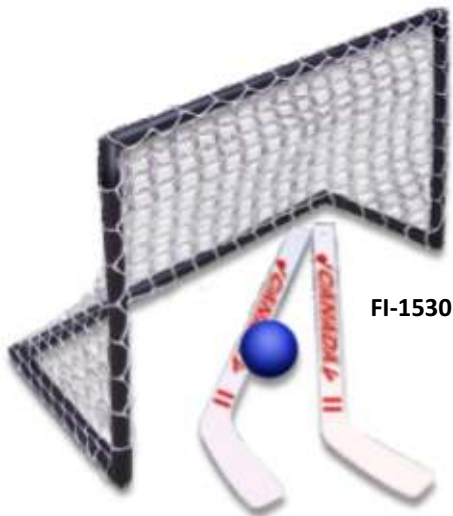

Custom
Printing
Available

Possibilité
d'impression
personalisée

FI-1530

MINI STICKS & BALLS • BÂTONS ET BALLES

1. **FI-1017** MINI HOCKEY BALL -EVA (Bulk)
   BALLE DE MINI-HOCKEY -EVA (En Vrac)
2. **FI-1017P** MINI HOCKEY BALLS 6 PACK -EVA
   ENSEMBLE DE 6 MINI-BALLES -EVA
3. **FI-1017-2.5** 2.5" MINI HOCKEY BALL -EVA (Bulk)
   2.5po BALLE DE MINI-HOCKEY EVA (En Vrac)
4. **FI-1499-B** **CURVED MINI STICK**
5. Durable Plastic, Left or Right Curve
   - Bulk
6. **MINI-BÂTON AVEC LAME COURBÉ**
7. En Plastique Résistant, Droite ou Gauche
   - En Vrac
8. **FI-1500-B** **MINI HOCKEY STICK**
9. Durable Plastic, Straight Blade
   - Bulk
10. **MINI-BÂTON DE HOCKEY**
11. En Plastique Résistant, Lame régulière
    - En Vrac
12. **FI-1510** **MINI STICK & BALL COMBO**
13. Includes Ministick & Soft EVA Ball
    - Packaged (Not Shown)
14. **ENSEMBLE DE MINI-BÂTON ET BALLE**
15. Mini-Bâton et Balle Molle -EVA
    - Emballé (pas de photo)
16. **FI-1600-B** **MINI HOCKEY STICK -GOALIE**
17. Durable Plastic, Straight Blade
    - Bulk
18. **MINI-BÂTON DE HOCKEY -GARDIEN DE BUT**
19. En Plastique Résistant, Lame régulière
    - En Vrac

MINI-NET COMBOS • ENSEMBLES

1. **FI-1530** **MINI NET COMBO (35" x 20.5")**
2. Includes One Mini-Net
   - 2 Sticks and a Soft Indoor Ball
3. **ENSEMBLE DE MINI-BUT (35x20.5 po)**
4. Comprend Mini-But
   - 2 Bâtons et Balle Molle
5. **FI-1550** **DOUBLE-NET MINI-COMBO (34" x 22")**
6. Two Mini-Hockey Sticks
   - Two Mini-Goals (Full-Frame)
   - One Soft Indoor Ball
7. **ENSEMBLE DE MINI-HOCKEY AVEC 2 BUTS MINIATURES (34po x 22po)**
8. Deux mini bâtons d'hockey
   - Deux mini-buts d'hockey (cadre complet)
   - Une balle molle d'intérieur